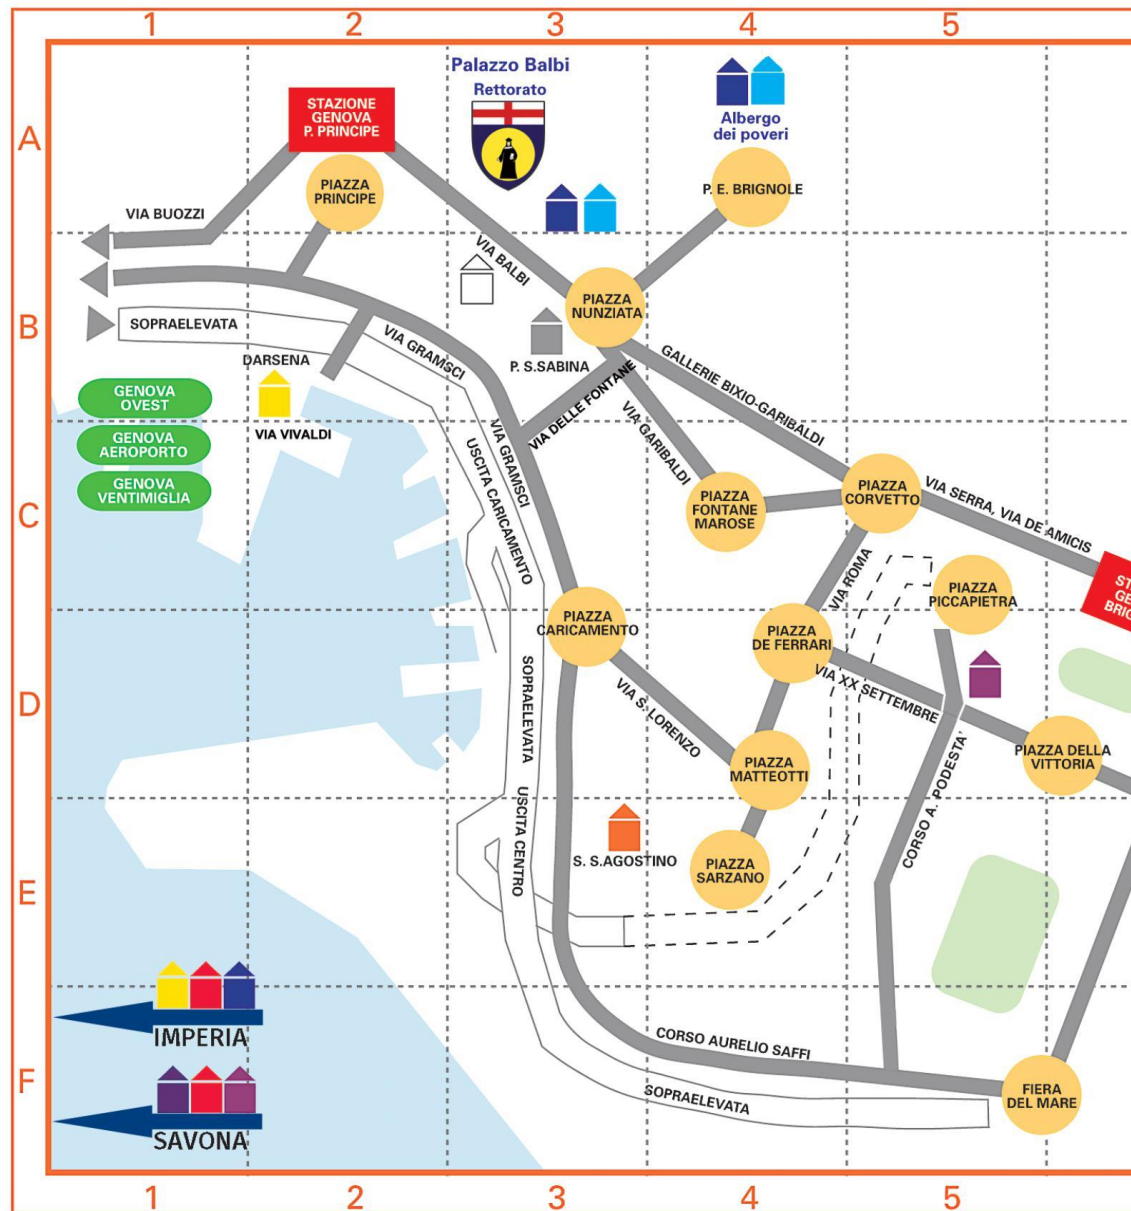

Per raggiungere Via Balbi, Polo Didattico

Dalla stazione Brignole:

- Autobus: 18-18/-20-34-39-40 (Largo Zecca, Piazza della Nunziata o V. Balbi);
- Metropolitana: direzione *Brin* > Metro *Darsena* e poi a piedi per V. Gramsci che si collega immediatamente a V. delle Fontane e poi Piazza della Nunziata e V. Balbi;

Dal centro: (Via XX Settembre, Piazza De Ferrari)

- Autobus: 20 (Largo Zecca e V. Balbi) – 34 (Largo Zecca e V. Balbi) – 35 (Largo Zecca e V. Balbi);
- Metropolitana: *De Ferrari* direzione *Brin* > Metro *Darsena*;

- Autobus: 18-18/ (V. Gramsci) – 20 (Largo Zecca e V. Balbi) – 34 (Largo Zecca e V. Balbi) – 35 (Largo Zecca e V. Balbi);
- Metropolitana: *De Ferrari* direzione *Brin* > Metro *Darsena*;

Dalla stazione Principe:

A piedi verso tramite Via Andrea Doria e Via Antonio Gramsci, in 8 minuti